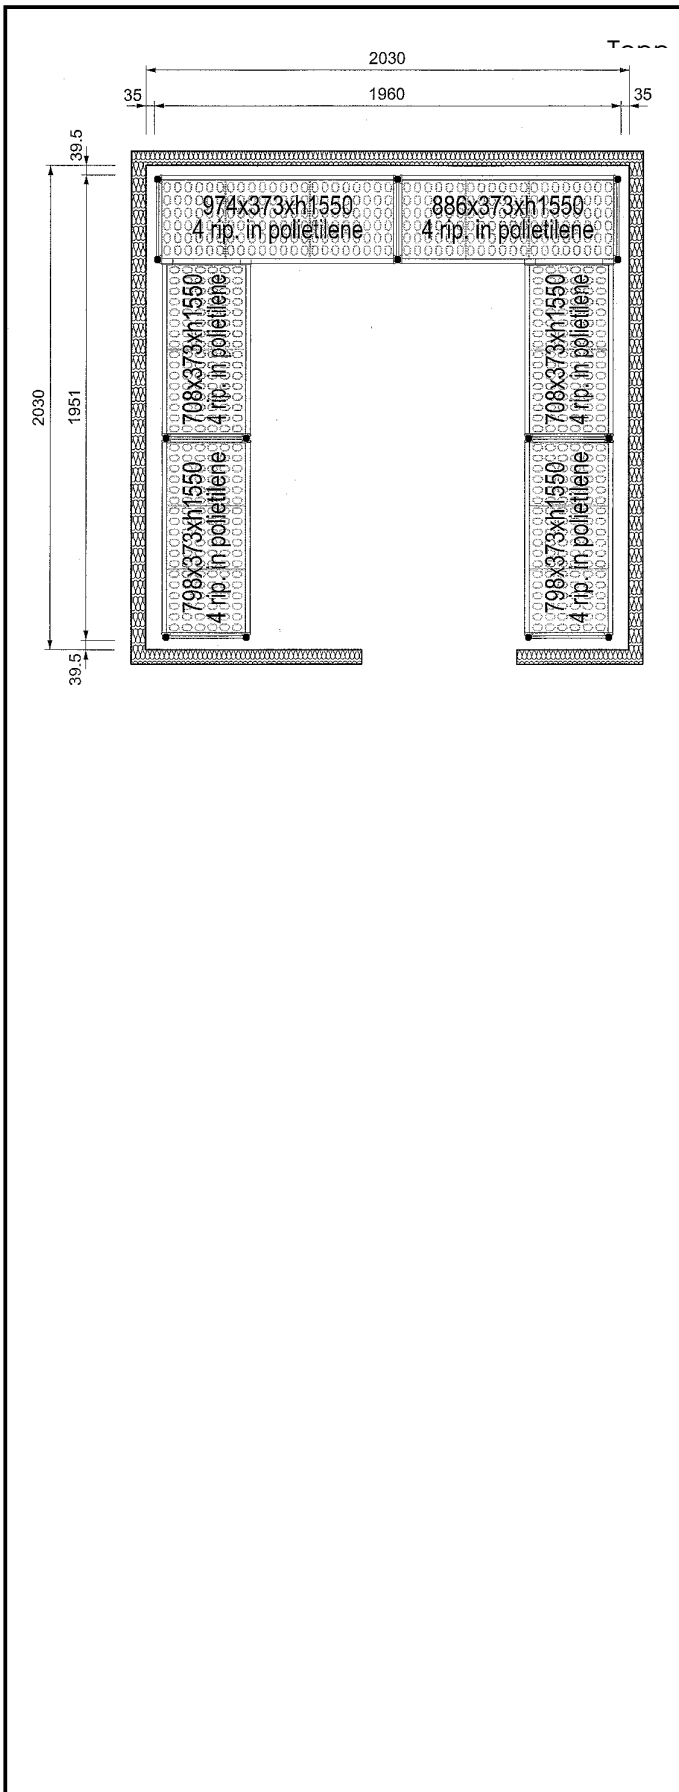

Electrolux
PROFESSIONAL

Rostfri inredning
Hyllor bestående av: aluminiumstegar och
4 plashyllor för 2030x2030 mm kylrum

Viktig information

Yttermått, bredd	
137097 (CRS2020)	708 mm
Yttermått, djup	373 mm
Yttermått, höjd	1550 mm
Max kapacitetvikt:	4000 kg
Nettovikt:	86 kg
Uprights	2

Rostfri inredning
Hyllor bestående av: aluminiumstegar och 4 plashyllor för 2030x2030
mm kylrum
Företaget förbehåller sig rätten att göra ändringar i de produkter utan föregående meddelande.

2024.04.23